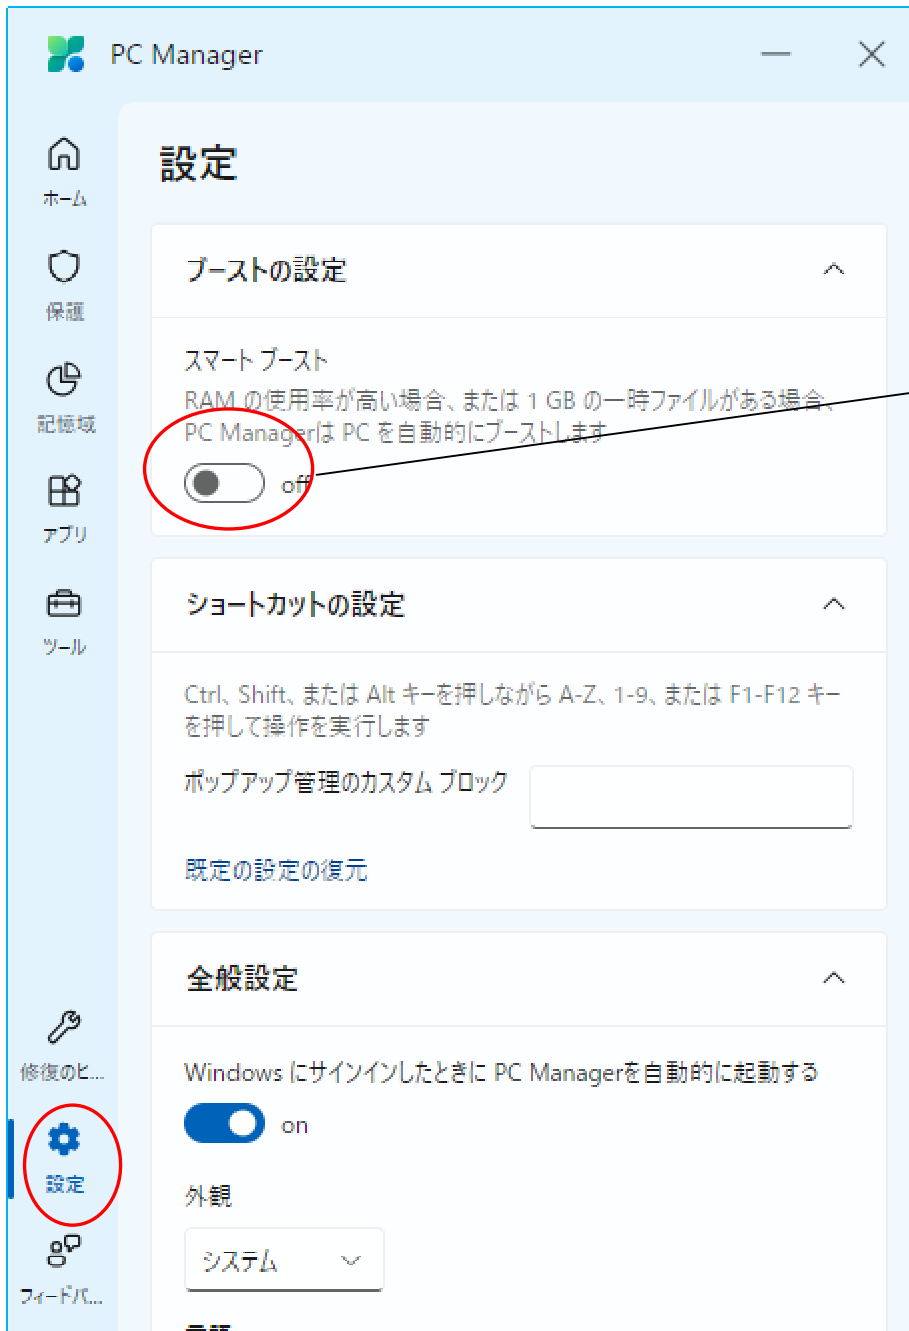

現在使用中のメモリ

一時ファイル
ゴミのファイル

メモリとゴミの
削除

ゴミの削除

メモリ使用中のアプリ
を確認 & 削除

ON にすると
自動で削除

ONにて

PC Manager

ツールボックス

デスクトップにツールバーを表示する **off**

Windows ツール

- スクリーンショット
- スクリーンショットフォルダー
- レコーダー
- メモ帳
- 電卓

Web ツール

- Edge クイックリンク
- Bing 翻訳ツール
- 通貨換算

カスタムリンク

+ リンクの追加